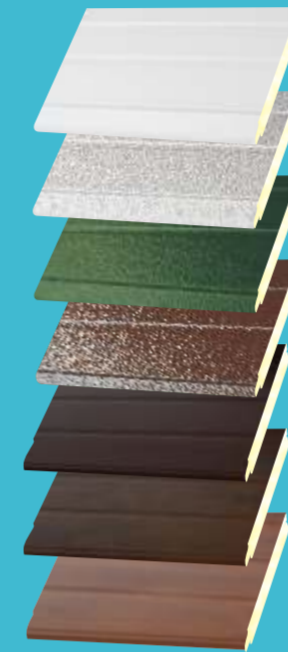

### Almofadado Rugoso Cuarteron Rugoso

O modelo Almofadado rugoso é um painel reforçado constituído por uma chapa dupla de aço pré-lacado em branco injectado em poliuretano com 40mm de espessura que lhe oferece um óptimo isolamento térmico e alta segurança disponível até 8mm de largura. Movimento silencioso feito por rolamentos de nylon. Porta compensada por molas de torsão. Aspecto rugoso.

Branco Ral 9010

Cinza Ral 9006

Verde Ral 6009

Castanho Ral 8014

Madeira Caoba

Madeira Escura

Madeira Clara

Branco / Blanco